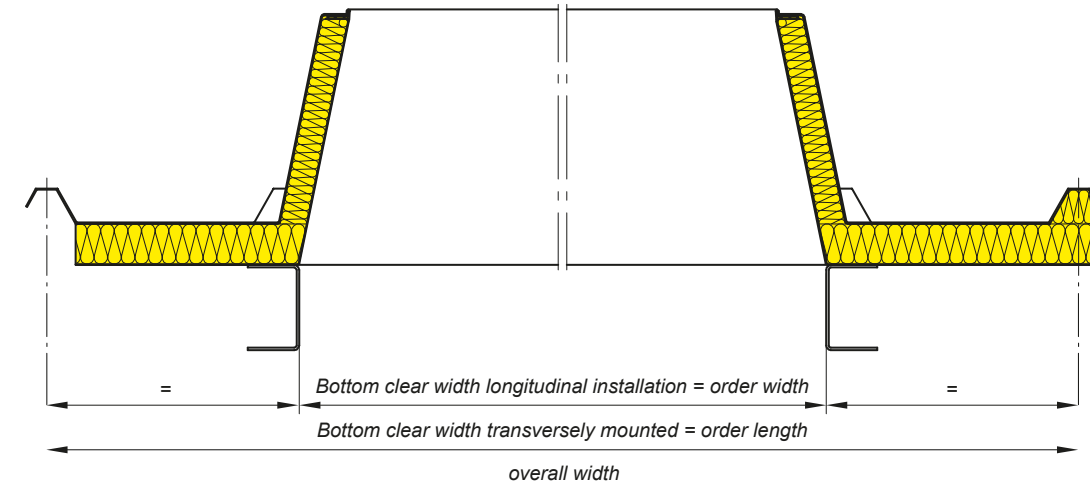

Assembling hints

PLEASE CONTACT:
JET Tageslicht & RWA GmbH · Weidehorst 28 · D-32609 Hüllhorst
Tel. +49(0)57 44/503-0 · Fax +49(0)57 44/503-40

VdS • ISO 9001 • BS OHSAS 18001
• installer SHEVS
• approved products

LIGHT & AIR.
WITH SAFETY.