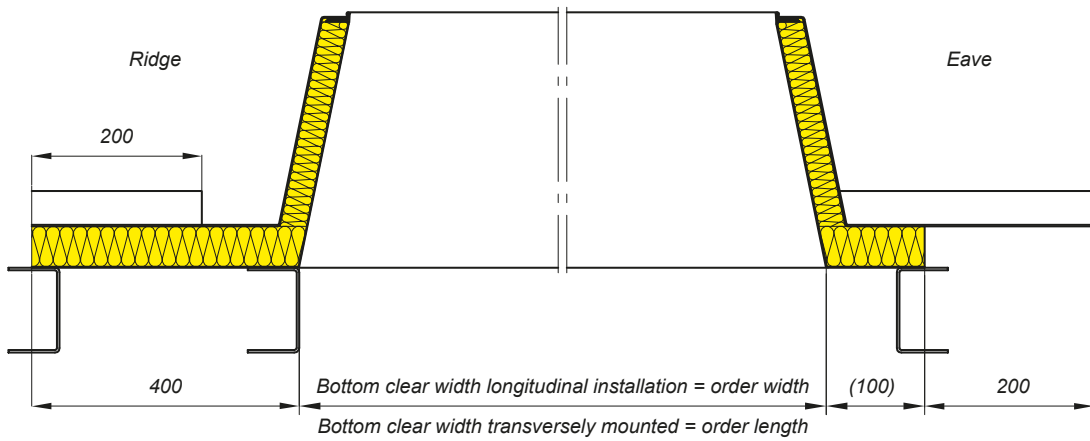

Assembling hints

PLEASE CONTACT:
JET Tageslicht & RWA GmbH · Weidehorst 28 · D-32609 Hüllhorst
Tel. +49(0)57 44/503-0 · Fax +49(0)57 44/503-40

VdS • ISO 9001 • BS OHSAS 18001
• installer SHEVS
• approved products

LIGHT & AIR.
WITH SAFETY.